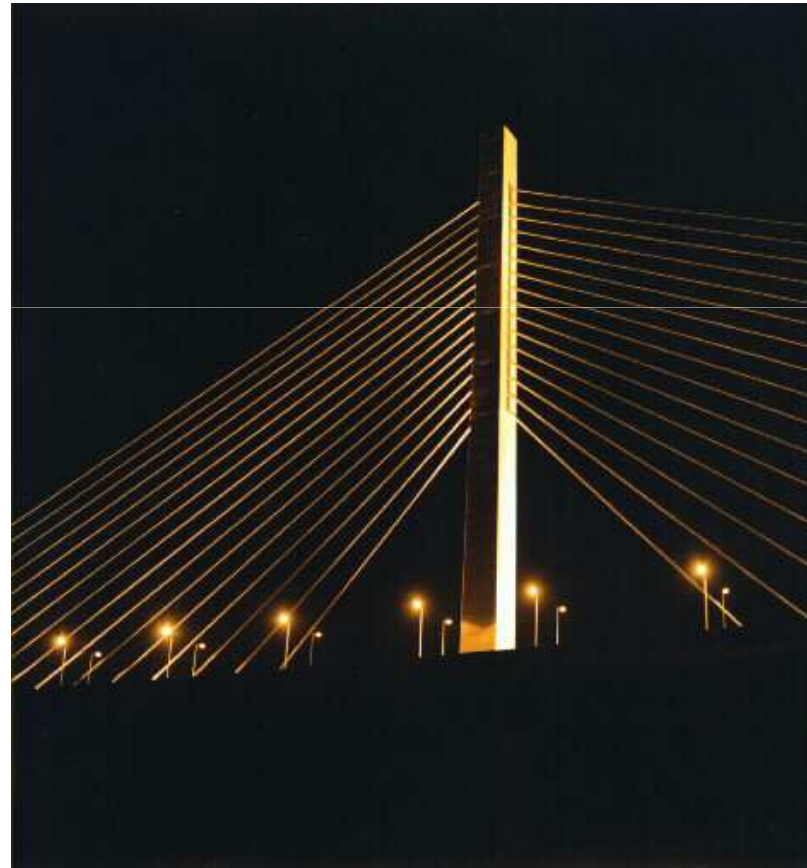

DISEÑO URBANO