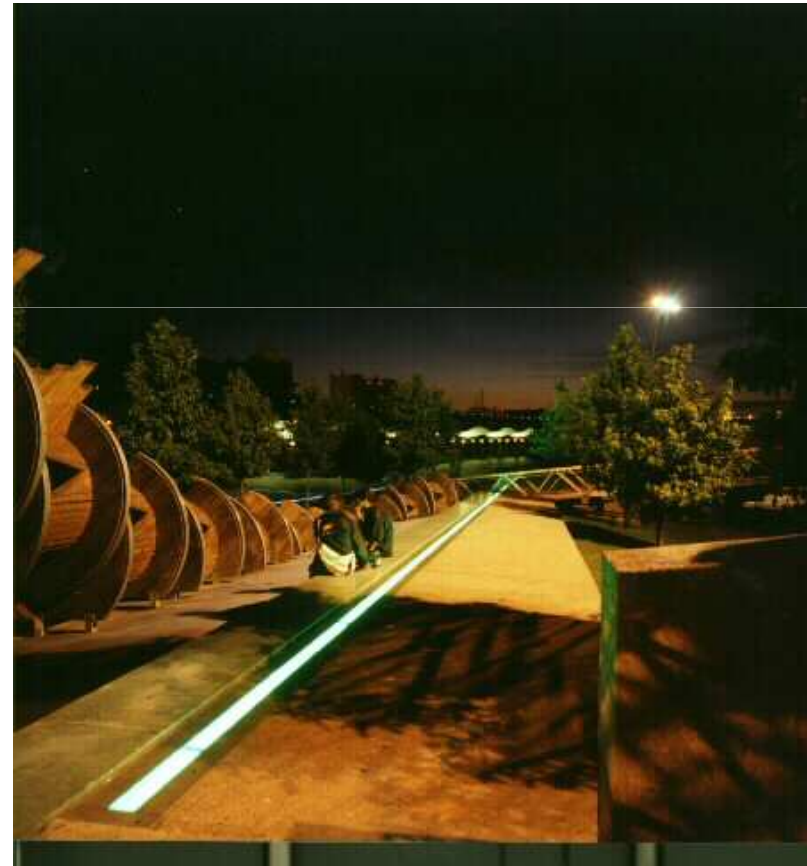

DISEÑO URBANO

- COLOR Y MOVIMIENTO
- LA LUZ NOS PERMITE CAMBIAR UNA ESCENA INTRODUCIENDO LUZ DINAMICA EN UNA PALABRA : LA CUARTA DIMENSION EL TIEMPO.
- EL TERCER ELEMENTO EN INPORTANCIA ES EL COLOR . ESTE POSEE PROFUNDOS SIGNIFICADOS SICOLOGICOS DE PENDIENDO DE UNA CULTURA Y OTRA . EL COLOR SE ASOCIA A LA NATURALEZA, LAS RELIGIONES..PODEMOS CREAR POESIA