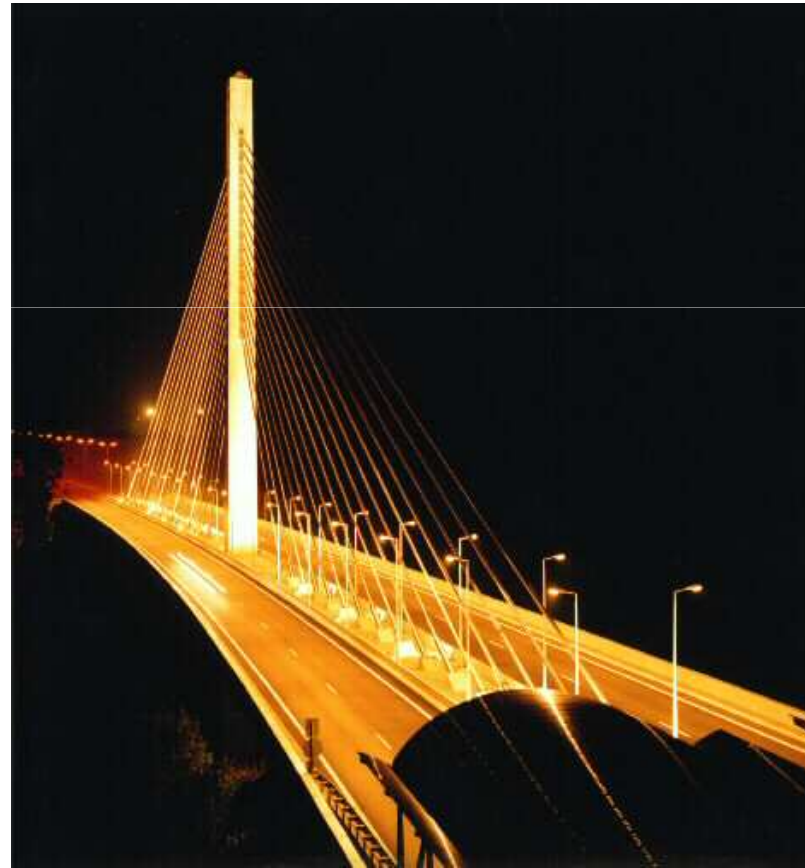

DISEÑO URBANO