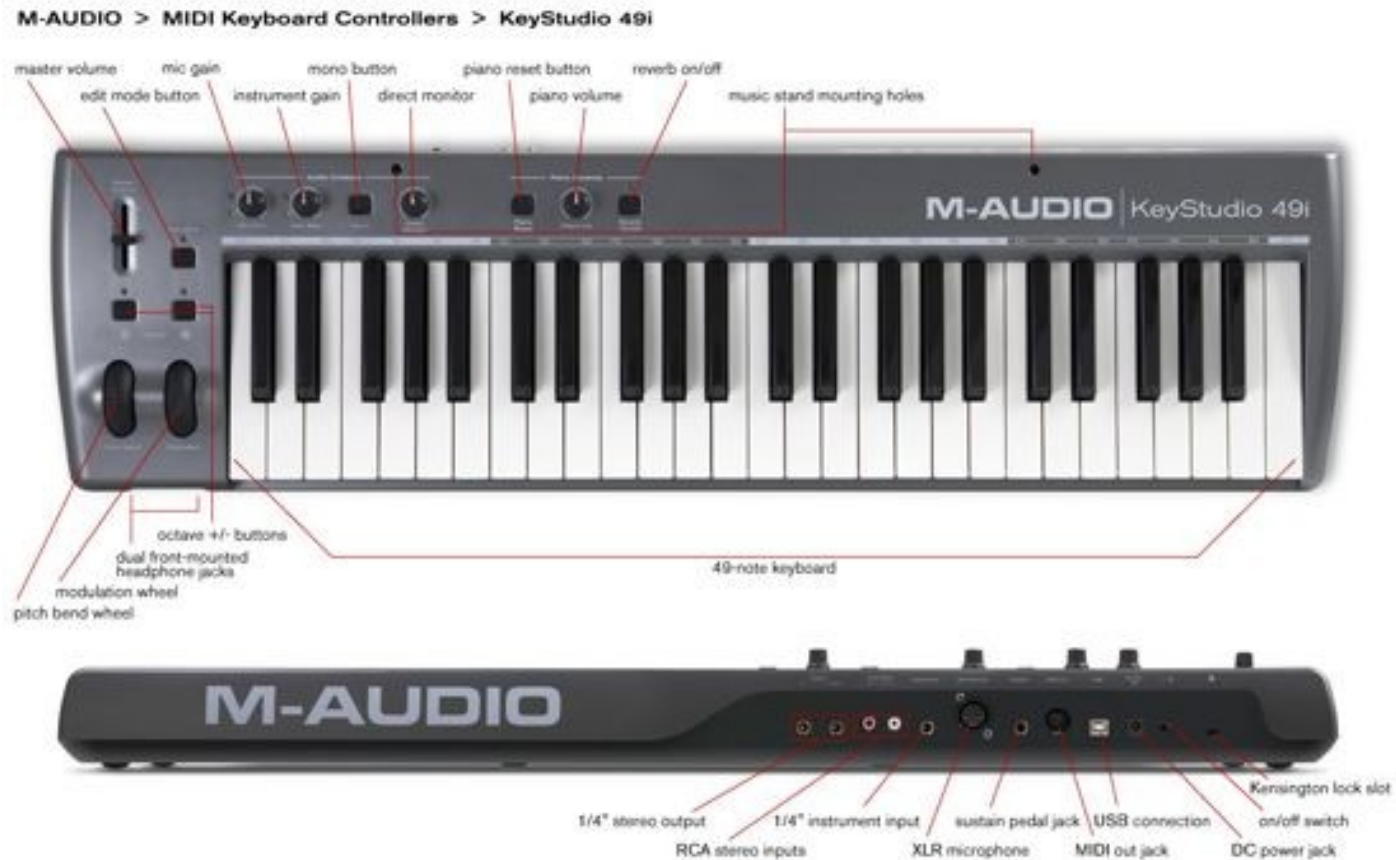

GAMEPAD MIDI CONTROLLER

¿MIDI?

Acrónimo de Musical Instrument Digital Interface

Es un protocolo de datos con información sobre:

- Qué nota debe sonar (Note On)
- Cuál es la duración de la nota
- Cuál es el volumen de la nota (Velocity)
- Mensajes de control continuo (Pitch, Efectos, etc.)

Controladores MIDI

Software:
Parámetros MIDI

Ejemplos:

- C# 1: Modulation
- C# 11: Expression
- C# 74: Filter Resonance

Hardware:
Artefactos cuyo fin es controlar parámetros MIDI

- Poseen una interfaz física que responde a las necesidades específicas de su uso
- Poseen actuadores, los que permiten la manipulación física de los parámetros

GAMEPAD MIDI CONTROLLER

Controladores MIDI : Teclados (Keyboard Controller)

GAMEPAD MIDI CONTROLLER

Controladores MIDI : Teclados

GAMEPAD MIDI CONTROLLER

Controladores MIDI : Percusión

GAMEPAD MIDI CONTROLLER