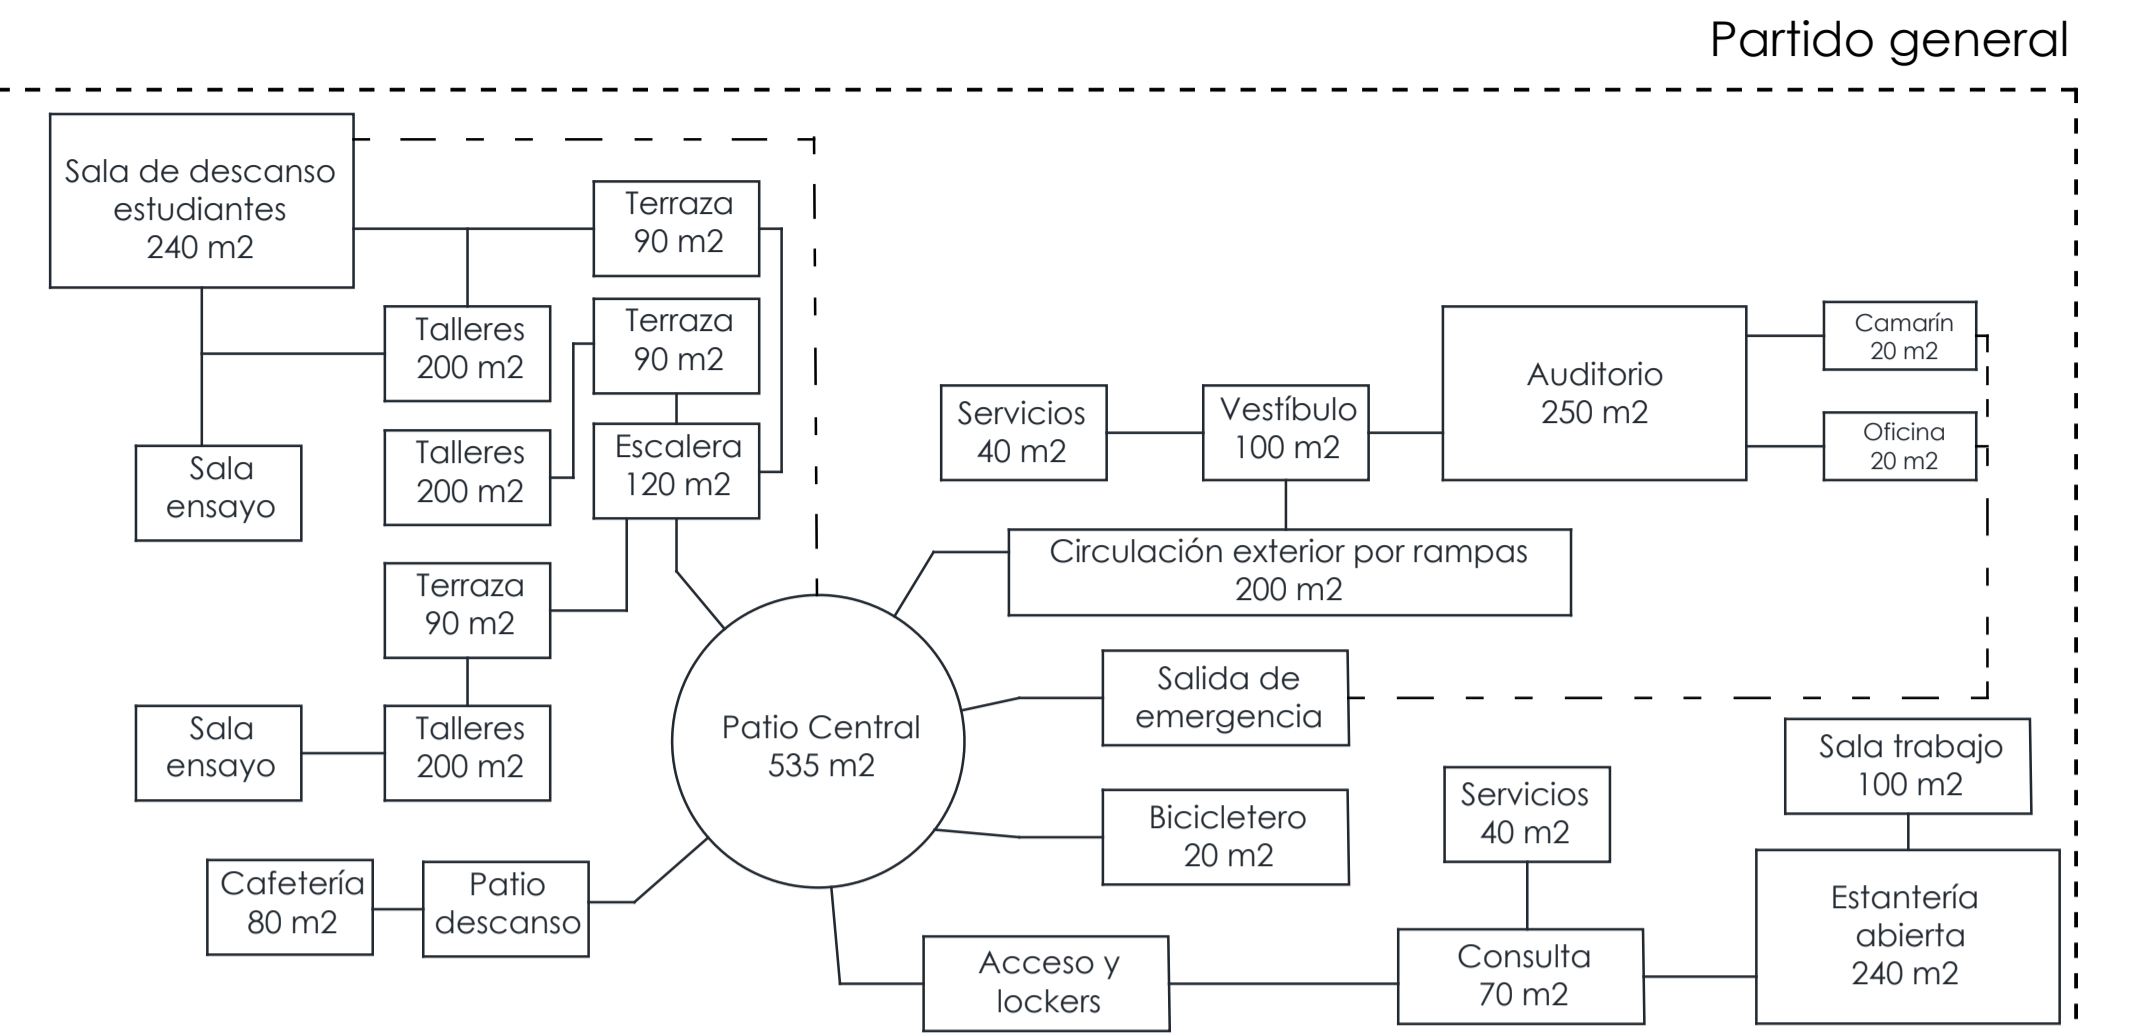

Biblioteca y Auditorio Central ARCIS Huérfanos

Planta Contexto

En el sector poniente del eje Huérfanos, hay presentes muchas instituciones educativas, cuyos estudiantes no tienen un espacio de estudio apropiado. Se considera también, que en las ciudades el suelo es un bien escaso, por lo que los proyectos de arquitectura necesitan ser proyectados, en muchos casos, en edificios preexistentes. Se propone la reutilización de un edificio de carácter similar: La sede Huérfanos de la Universidad ARCIS, que actualmente funciona como una batería de salas para las distintas carreras de esta, y no ofrece como espacio, mayor aporte al barrio

Diagnóstico

Partido general

Edificio ARCIS Huérfanos

El edificio, muestra del movimiento moderno, es completamente racional; y esta cualidad se muestra en su **grilla estructural**, que se propone guiar el proyecto.

Grilla estructural

Fachada Huérfanos

Planta primer nivel

Planta segundo nivel

Edificio preexistente

Propuesta

1. Vaciamiento estructural

El elemento regulador del edificio original es su estructura, por lo que esta se conserva mediante un vaciamiento de los muros

2. Agrupamiento programático

Se definen tres bloques: (1) Una batería de salas, (2) Una biblioteca y (3) El auditorio

3. Mantenimiento de la circulación original

Se conserva la escalera original y vacíos adyacentes a ellas, para hacer visible esta circulación desde todo el proyecto