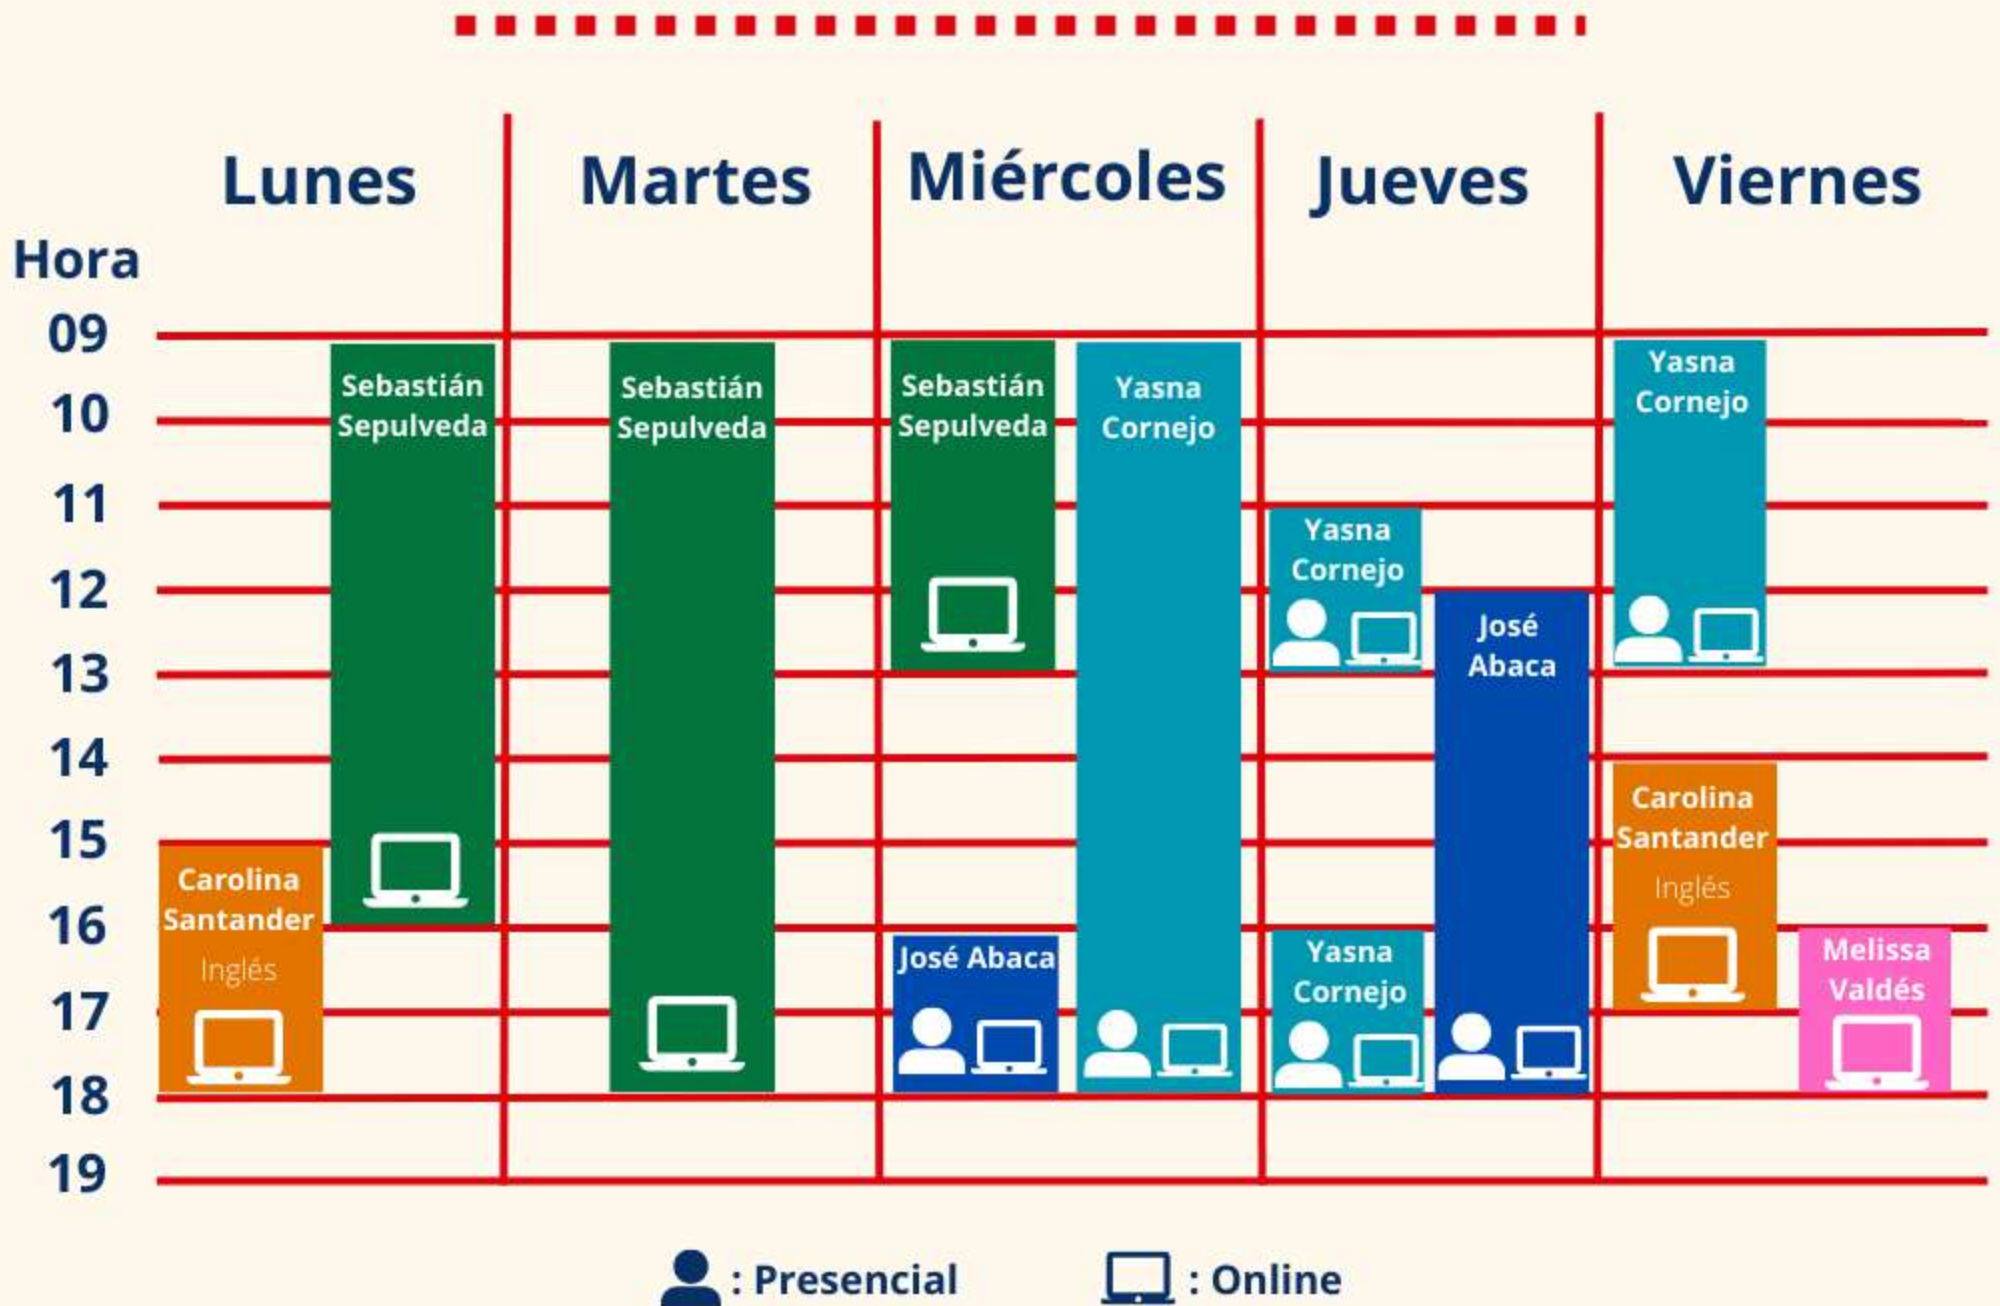

### Presencial y Online

**José Abaca**

Miércoles 16:00 a 18:00  
Jueves 12:00 a 18:00

**Yasna Cornejo**

Miércoles 09:00 a 18:00  
Jueves 11:00 a 13:00 y  
16:00 a 18:00  
Viernes 09:00 a 13:00

### Online

**Sebastián Sepúlveda**

Lunes 09:00 a 16:00  
Martes 09:00 a 18:00  
Miércoles 09:00 a 13:00

**Melissa Valdés**

Viernes 16:00 a 18:00

**Carolina Santander**

**Tutorías en inglés**

Lunes 15:00 a 18:00  
Viernes 14:00 a 17:00

## Horario